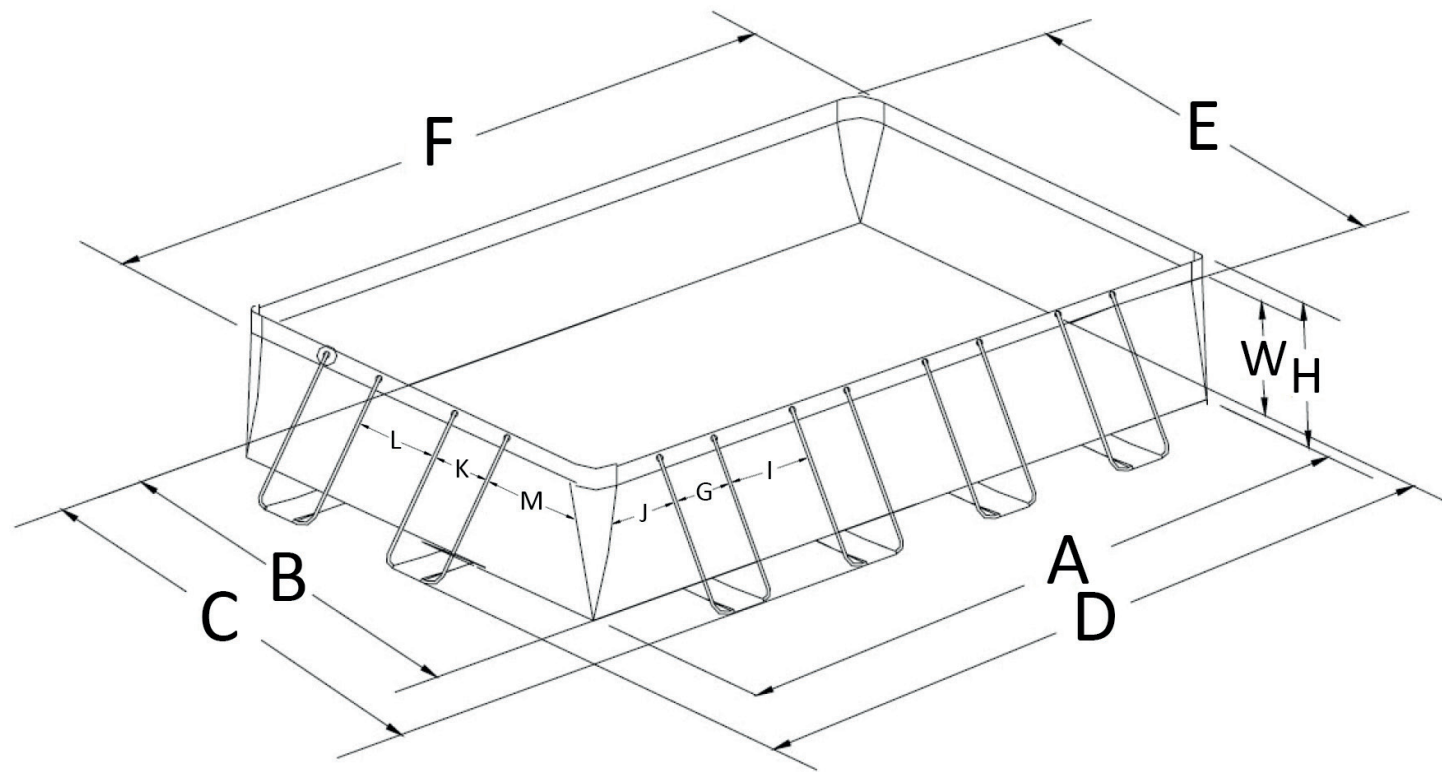

Frame Pool Set Ultra Quadra XTR

Artikelnummer Item number	Poolgröße (in cm) Pool size (in in.)	A	B	H	C	D	E	F	Empfohlene Wassertiefe Recommended Water Depth	Längsseite / Length Side			Breitseite / Width Side		
		Bodenlänge Bottom Length	Bodenbreite Bottom Width	Gesamthöhe Overall Height	Außenbreite Out Width	Außenlänge Out Length	Obere Innenbreite Top Inner Width	Obere Innenlänge Top Inner Length		Innenbreite Stützen Inner Width Support Spacing	Abstand zwischen Stützen Distance between Support Spacing	Abstand zur ersten Stütze Distance to the first Support Spacing	Innenbreite Stützen Inner Width Support Spacing	Abstand zwischen Stützen Distance between Support Spacing	Abstand zur ersten Stütze Distance to the first Support Spacing
126356	549 x 274 x 132 cm 9' x 18' x 52"	549 cm 18'	274 cm 9'	132 cm 52"	330 cm 10'10"	605 cm 19'10"	246 cm 8'1"	528 cm 17'4"	114 cm 45"	40,1 cm	67,2 cm	52,1 cm	40,1 cm	52,2 cm	45,6 cm
126364	732 x 366 x 132 cm 12' x 24' x 52"	732 cm 24'	366 cm 12'	132 cm 52"	422 cm 13'10"	787 cm 25'10"	330 cm 10'10"	703 cm 23'1"	114 cm 45"	40,1 cm	69,6 cm	54,5 cm	40,1 cm	47,4 cm	43,2 cm
126374	975 x 488 x 132 cm 16' x 32' x 52"	975 cm 32'	488 cm 16'	132 cm 52"	544 cm 17'10"	1036 cm 34'	457 cm 15"	947 cm 31'1"	114 cm 45"	40,1 cm	72,1 cm	57 cm	40,1 cm	52,2 cm	45,6 cm