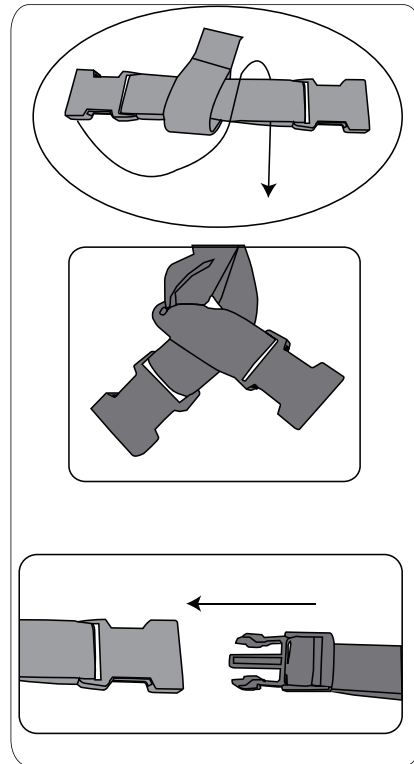

12ft

Pool Canopy

EXIT Pool Canopy ø244/ø300/ø360

14

15

8ft

10ft

12ft