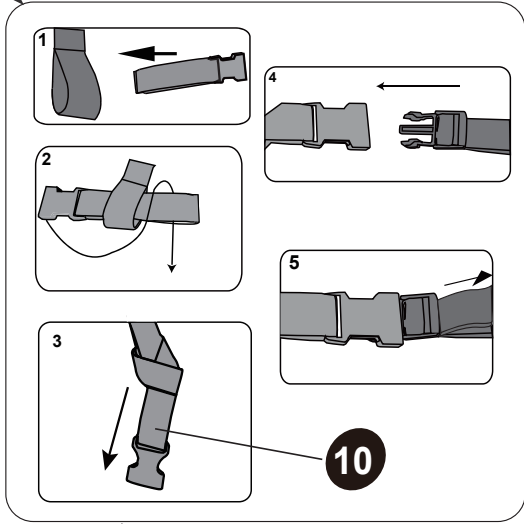

9

10

Pool Canopy

EXIT Pool Canopy ø244/ø300/ø360

11

8ft	2x	13
10ft/12ft	4x	13

12

8ft	2x	8	10	11
10ft/12ft	4x	8	10	11