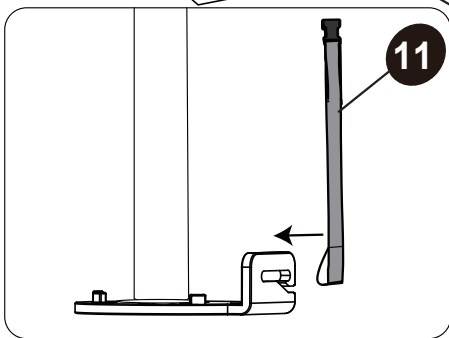

9

10

Pool Canopy

EXIT Pool Canopy ø244/ø300/ø360

11

8ft	2x	13
10ft/12ft	4x	13

12

8ft	2x	8	10	11
10ft/12ft	4x	8	10	11