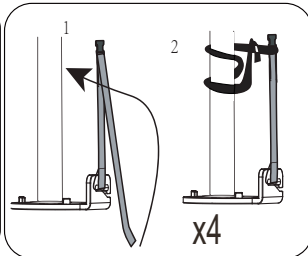

Pool Canopy

EXIT Pool Canopy ø244/ø300/ø360

7

8

9

10

Pool Canopy

EXIT Pool Canopy ø244/ø300/ø360

11

12

8ft

10ft

12ft

13

8ft	2x	8	10	11
10ft/12ft	4x	8	10	11

10ft

12ft

Pool Canopy

EXIT Pool Canopy ø244/ø300/ø360

14

15

8ft

10ft

12ft