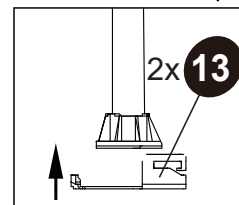

Pool Canopy

EXIT Pool Canopy ø244/ø300/ø360

7

8

9

10

Pool Canopy

EXIT Pool Canopy ø244/ø300/ø360

11

12

8ft

10ft

12ft

13

8ft	2x	8	10	11
10ft/12ft	4x	8	10	11

10ft

12ft

Pool Canopy

EXIT Pool Canopy ø244/ø300/ø360

14

15

8ft

10ft

12ft