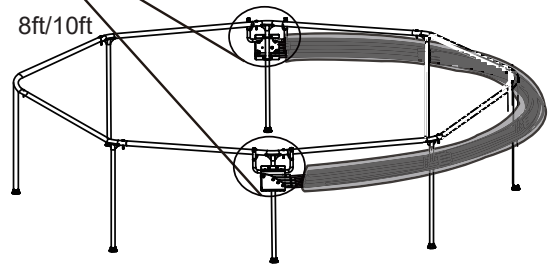

13

8ft/10ft/12ft	1X
---------------	----

14

M8X32mm

8ft/10ft/12ft	2X
---------------	----

8ft/10ft/12ft	76.85.19.04
---------------	-------------

Pool Dome

EXIT Pool Dome ø244/ø300/ø360

1

2

3

4

Pool Dome

EXIT Pool Dome ø244/ø300/ø360

5

6

7

12ft

8ft/10ft

8

8ft/10ft

12ft

2x **14**

Pool Dome

EXIT Pool Dome ø244/ø300/ø360

9

8ft	2x 9
10ft/12ft	4x 9

10

8ft	2x	7	8
10ft/12ft	4x	7	8

10ft

12ft

Pool Dome