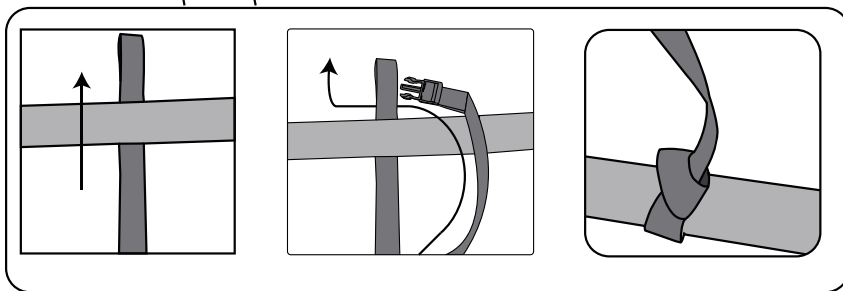

EXIT Pool Dome ø244/ø300/ø360

11

2x **6**

12

2x **7**

7

2x **7**

13