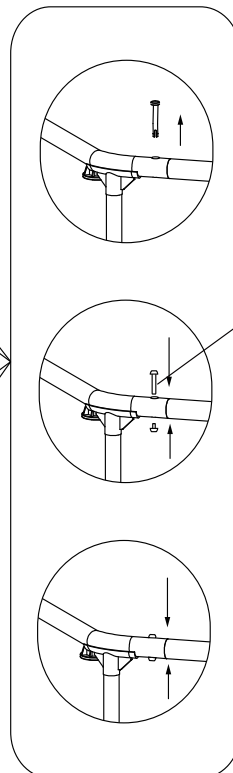

7

12ft

8ft/10ft

8

8ft/10ft

12ft

2x **14**