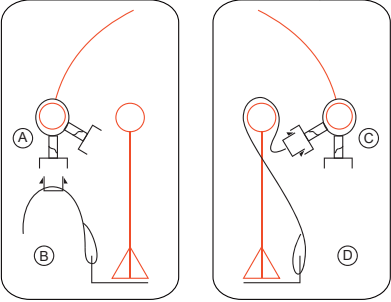

1

2

3

4

Pool Dome

EXIT Pool Dome ø244/ø300/ø360

5

6

EXIT Pool Dome ø244/ø300/ø360

9

8ft	2x 9
10ft/12ft	4x 9

10

8ft	2x	7	8
10ft/12ft	4x	7	8

10ft

12ft

Pool Dome

EXIT Pool Dome ø244/ø300/ø360

11

2x **6**

12

2x **7**

7

2x **7**

13