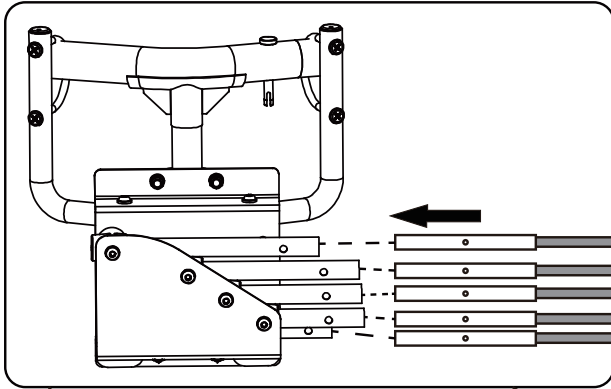

7

12ft

8ft/10ft

8

8ft/10ft

12ft

2x **14**