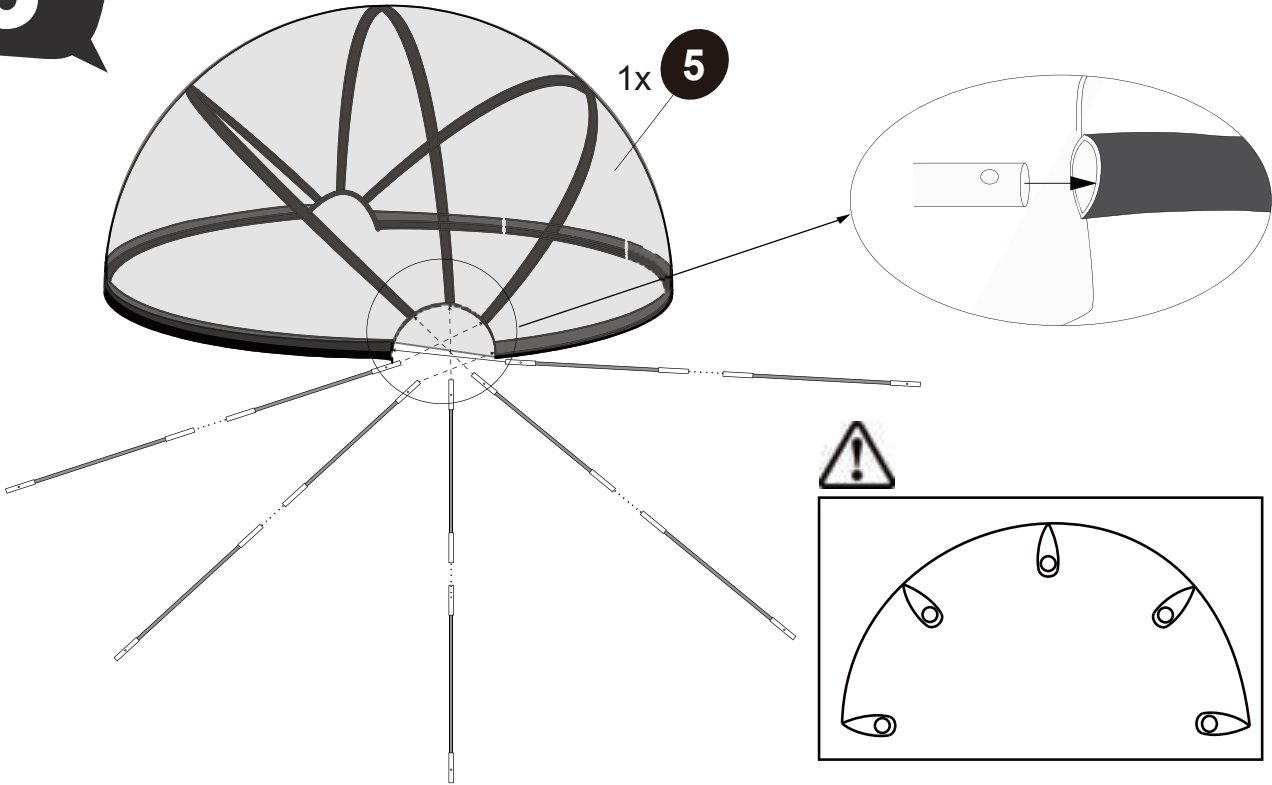

1

2

3

4

Pool Dome

EXIT Pool Dome ø244/ø300/ø360

5

6

7

12ft

8ft/10ft

8

8ft/10ft

12ft

2x **14**

Pool Dome