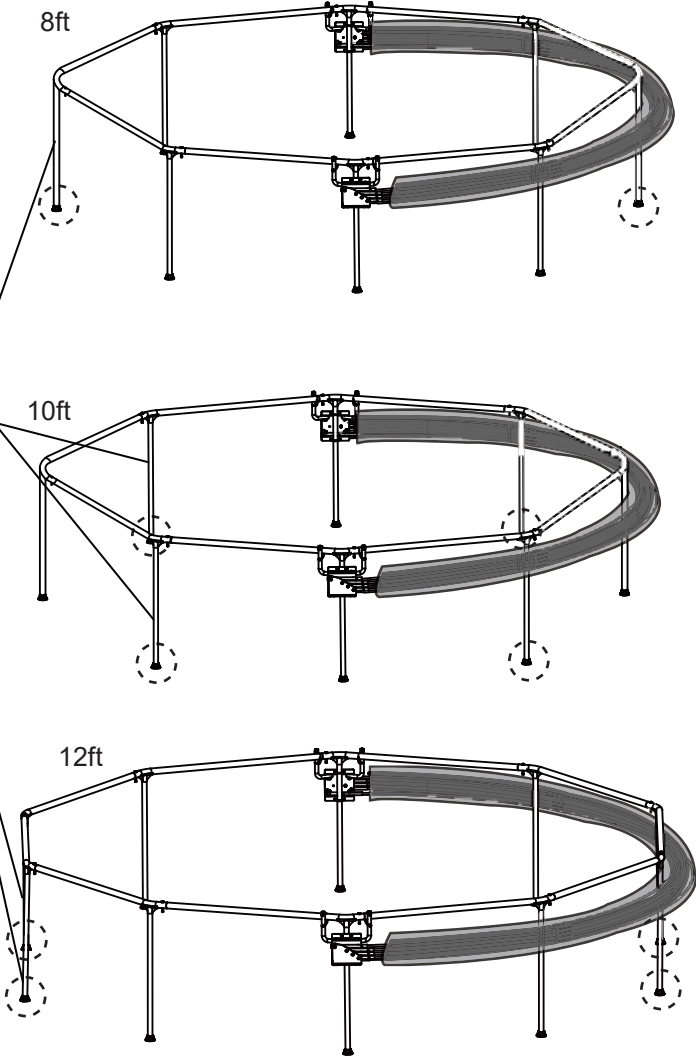

1

2

3

4

Pool Dome

EXIT Pool Dome ø244/ø300/ø360

5

6

7

12ft

8ft/10ft

8

8ft/10ft

12ft

2x **14**

Pool Dome

EXIT Pool Dome ø244/ø300/ø360

9

8ft	2x 9
10ft/12ft	4x 9

10

8ft	2x	7	8
10ft/12ft	4x	7	8

10ft

12ft

Pool Dome

EXIT Pool Dome ø244/ø300/ø360

11

2x **6**

12

2x **7**

7

2x **7**

13