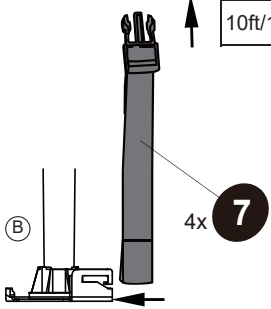

1

2

3

4

Pool Dome

EXIT Pool Dome ø244/ø300/ø360

5

6

7

12ft

8ft/10ft

8

8ft/10ft

12ft

2x **14**

Pool Dome

EXIT Pool Dome ø244/ø300/ø360

9

8ft	2x 9
10ft/12ft	4x 9

10

8ft	2x	7	8
10ft/12ft	4x	7	8

10ft

12ft

Pool Dome

EXIT Pool Dome ø244/ø300/ø360

11

2x **6**

12

2x **7**

7

2x **7**

13