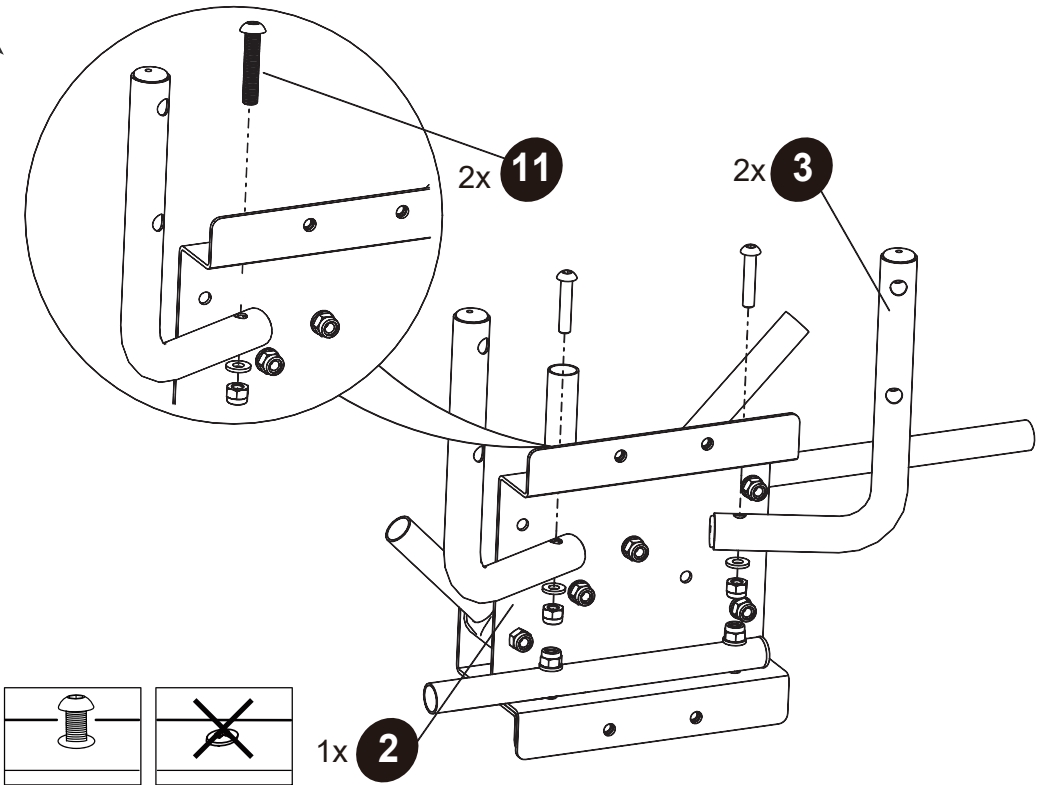

13

8ft/10ft/12ft	1X
---------------	----

14

M8X32mm

8ft/10ft/12ft	2X
---------------	----

8ft/10ft/12ft	76.85.19.04
---------------	-------------

Pool Dome

EXIT Pool Dome ø244/ø300/ø360

1

2

3

4

Pool Dome

EXIT Pool Dome ø244/ø300/ø360

5

6