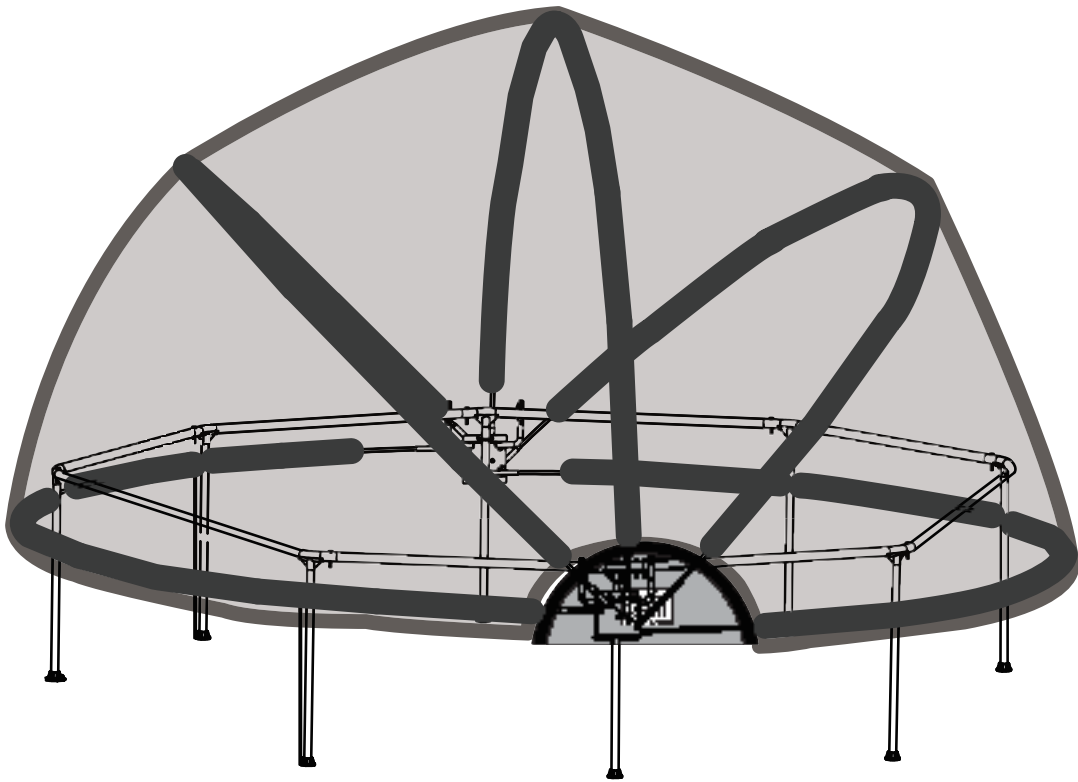

Pool Dome

EXIT Pool Dome ø244/ø300/ø360

 **WARNING**
CHOKING HAZARD
small parts
Adult assembly required
retain for future reference

1

8ft	76.85.50.00	1X
10ft	76.85.50.00	1X
12ft	76.85.50.00	1X

2

8ft	76.85.50.01	1X
10ft	76.85.50.01	1X
12ft	76.85.50.01	1X

3

8ft	76.85.10.32	4X
10ft	76.85.10.32	4X
12ft	76.85.10.32	4X

4

8ft	75.08.10.66	5X
10ft	75.10.10.26	5X
12ft	75.12.10.22	5X

5

8ft	75.08.10.67	1X
10ft	75.10.10.27	1X
12ft	75.12.10.21	1X

6

8ft	75.08.10.68	2X
10ft	75.10.10.28	2X
12ft	75.12.10.24	2X

7

8ft	4X
10ft	8X
12ft	8X

8

8ft	2X
10ft	4X
12ft	4X

9

8ft	2X
10ft	4X
12ft	4X

8ft	76.85.19.06
10ft/12ft	76.85.19.05

10

1

2

3

4

Pool Dome

EXIT Pool Dome ø244/ø300/ø360

5

6