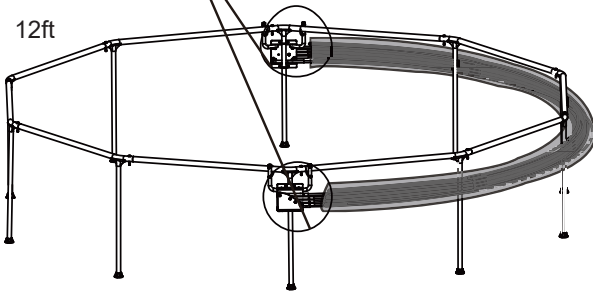

7

12ft

8ft/10ft

8

8ft/10ft

12ft

2x **14**