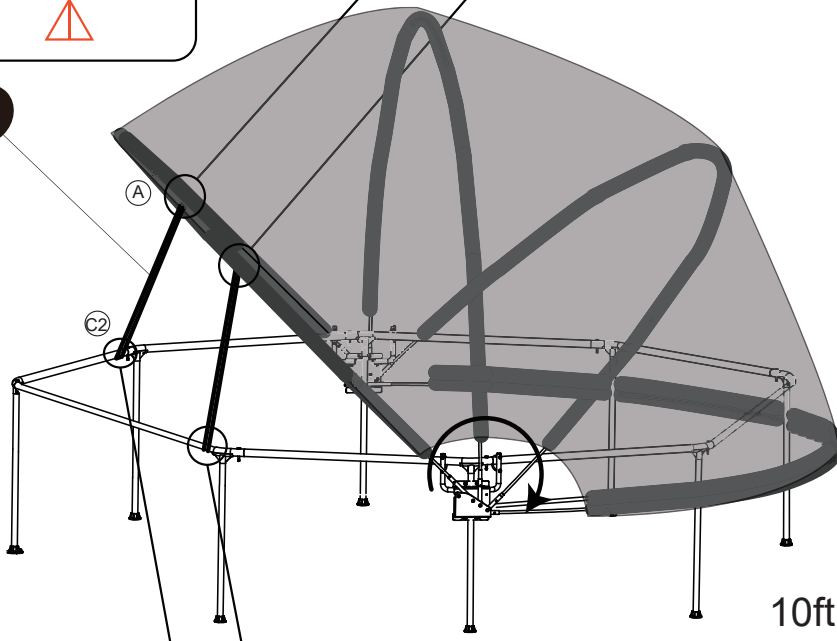

EXIT Pool Dome ø244/ø300/ø360

9

8ft	2x 9
10ft/12ft	4x 9

10

8ft	2x	7	8
10ft/12ft	4x	7	8

10ft

12ft

Pool Dome

EXIT Pool Dome ø244/ø300/ø360

11

2x **6**

12

2x **7**

7

2x **7**

13

7

8ft	1x 7
10ft/12ft	2x 7

8ft

10ft

12ft

A

B

A