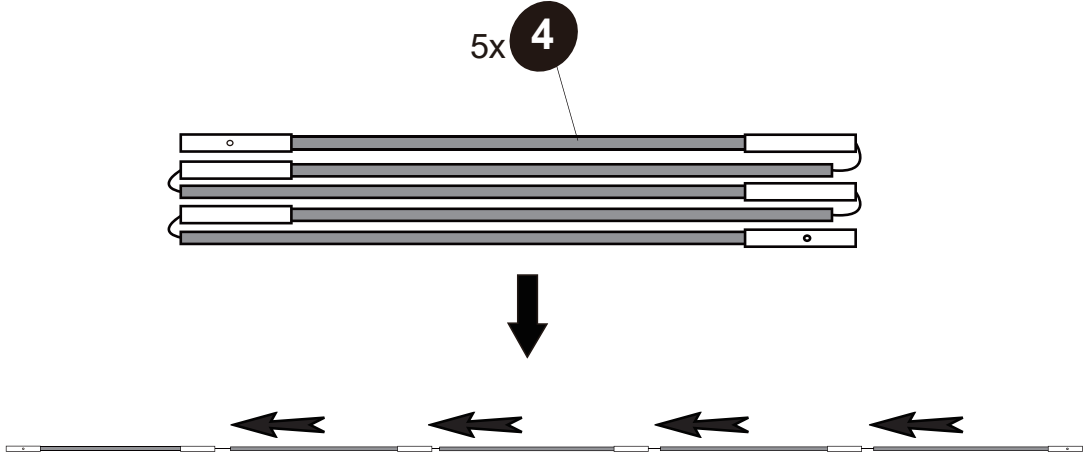

13

8ft/10ft/12ft	1X
---------------	----

14

M8X32mm

8ft/10ft/12ft	2X
---------------	----

8ft/10ft/12ft	76.85.19.04
---------------	-------------

Pool Dome

EXIT Pool Dome ø244/ø300/ø360

1

2

3

4

Pool Dome

EXIT Pool Dome ø244/ø300/ø360

5

6