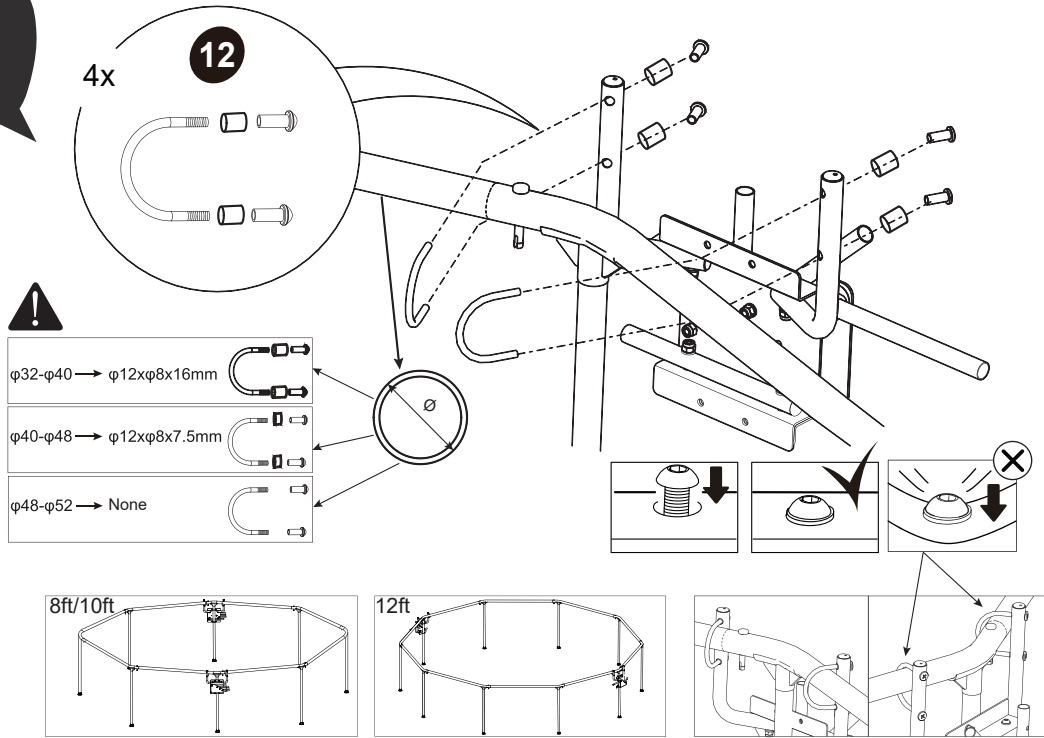

13

8ft/10ft/12ft	1X
---------------	----

14

M8X32mm

8ft/10ft/12ft	2X
---------------	----

8ft/10ft/12ft	76.85.19.04
---------------	-------------

Pool Dome

EXIT Pool Dome ø244/ø300/ø360

1

2

3

4

Pool Dome

EXIT Pool Dome ø244/ø300/ø360

5

6

7

12ft

8ft/10ft

8

8ft/10ft

12ft

2x **14**

Pool Dome

EXIT Pool Dome ø244/ø300/ø360

9

8ft	2x 9
10ft/12ft	4x 9

10

8ft	2x	7	8
10ft/12ft	4x	7	8

10ft

12ft

Pool Dome