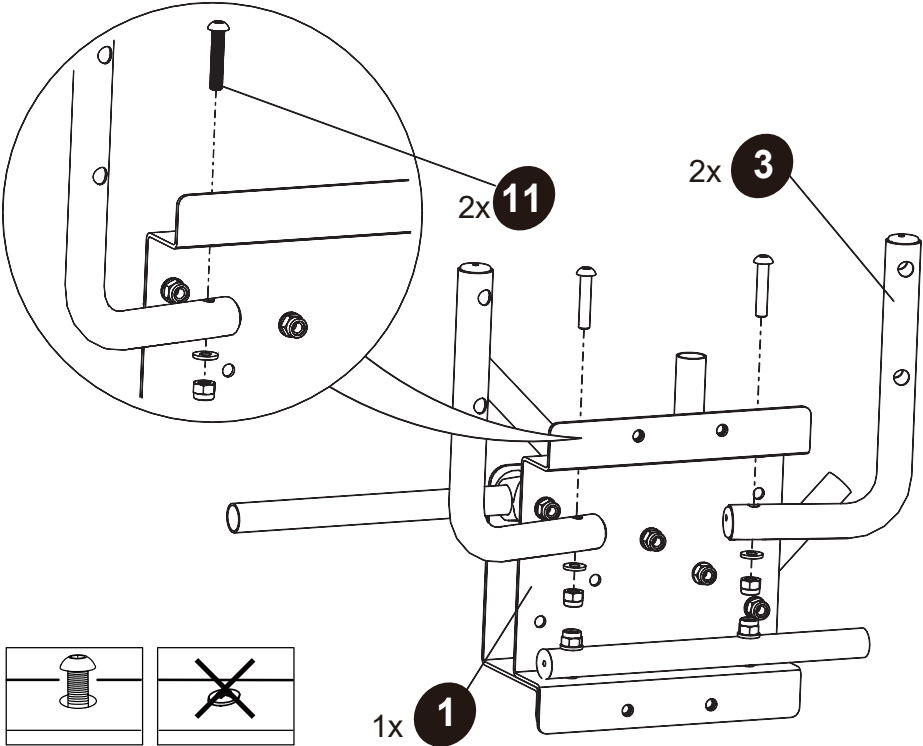

13

8ft/10ft/12ft	1X
---------------	----

14

M8X32mm

8ft/10ft/12ft	2X
---------------	----

8ft/10ft/12ft	76.85.19.04
---------------	-------------

Pool Dome

EXIT Pool Dome ø244/ø300/ø360

1

2

3

4

Pool Dome

EXIT Pool Dome ø244/ø300/ø360

5

6