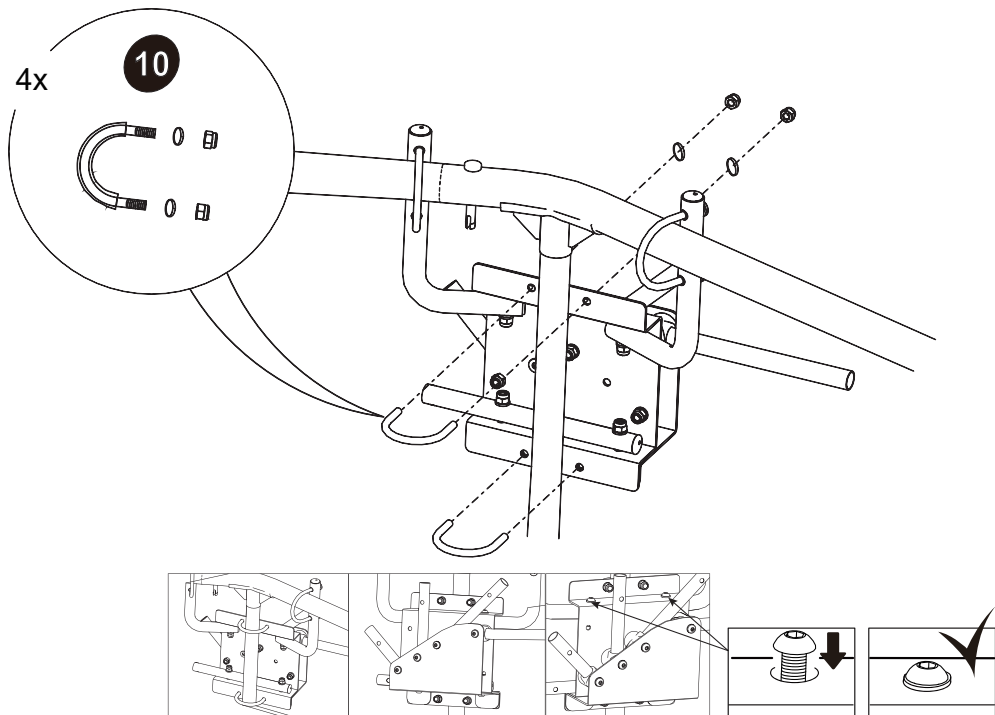

13

8ft/10ft/12ft	1X
---------------	----

14

M8X32mm

8ft/10ft/12ft	2X
---------------	----

8ft/10ft/12ft	76.85.19.04
---------------	-------------

Pool Dome

EXIT Pool Dome ø244/ø300/ø360

1

2

3

4

Pool Dome

EXIT Pool Dome ø244/ø300/ø360

5

6

EXIT Pool Dome ø244/ø300/ø360

9

8ft	2x 9
10ft/12ft	4x 9

10

8ft	2x	7	8
10ft/12ft	4x	7	8

10ft

12ft

Pool Dome